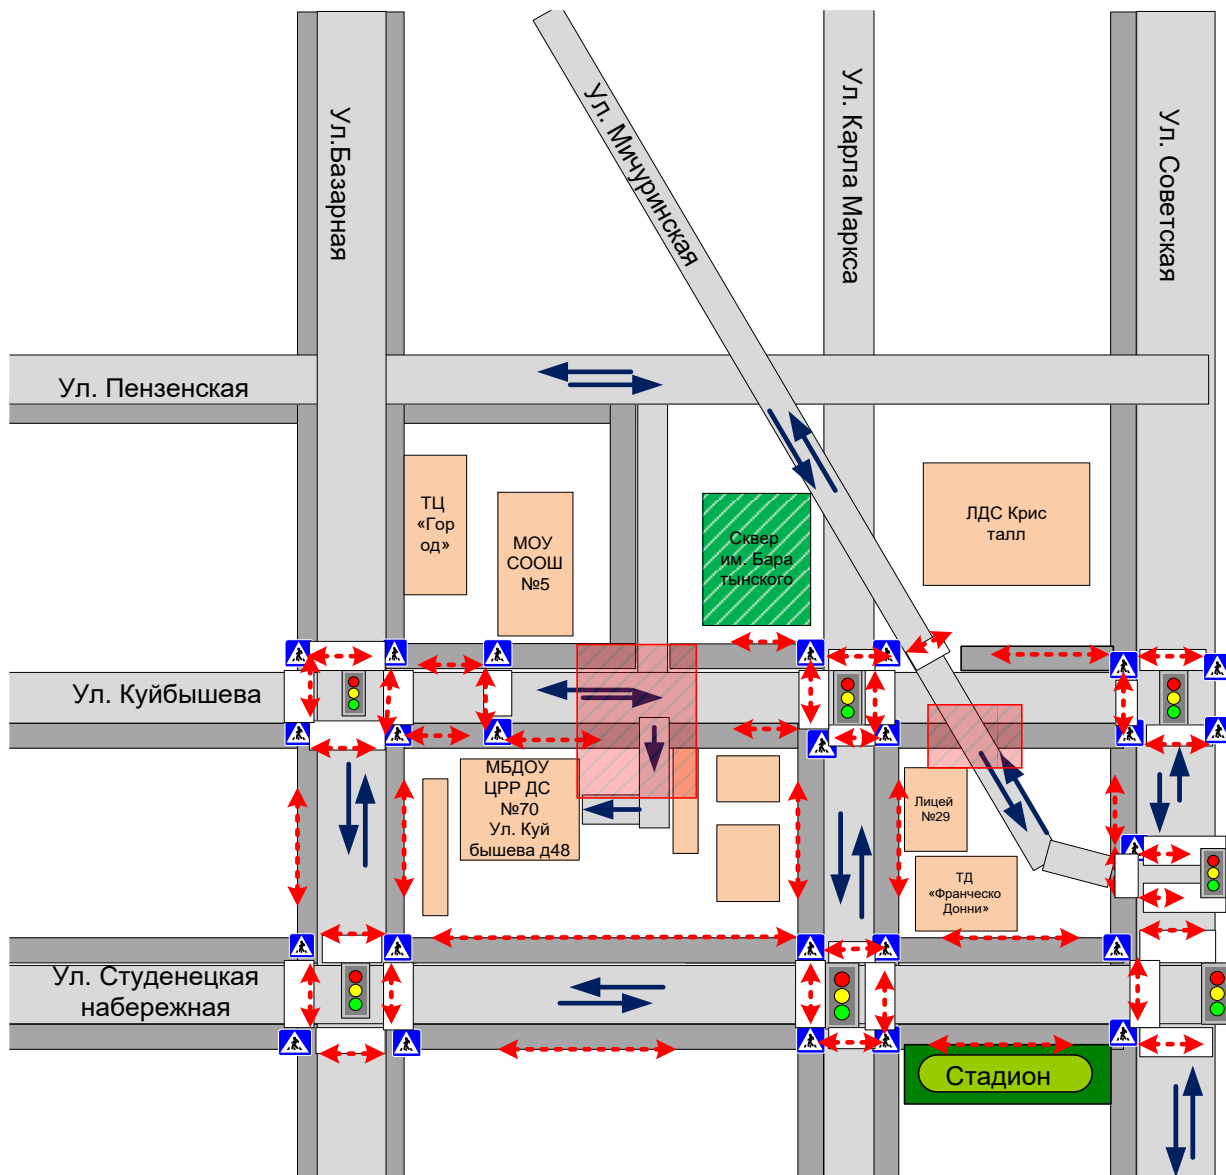

**План-схема района расположения
МБДОУ «Детский сад №70»,
пути движения транспортных средств, родителей и воспитанников,
участков, представляющих наибольшую опасность.**

- | | | | |
|---|----------------------|---|--|
|  | - жилая застройка |  | - направление безопасного движения группы детей к стадиону, парку или в спортивно-оздоровительный комплекс |
|  | - проезжая часть |  | - движение транспортных средств |
|  | - тротуар |  | - опасные участки |
|  | - пешеходный переход | | |